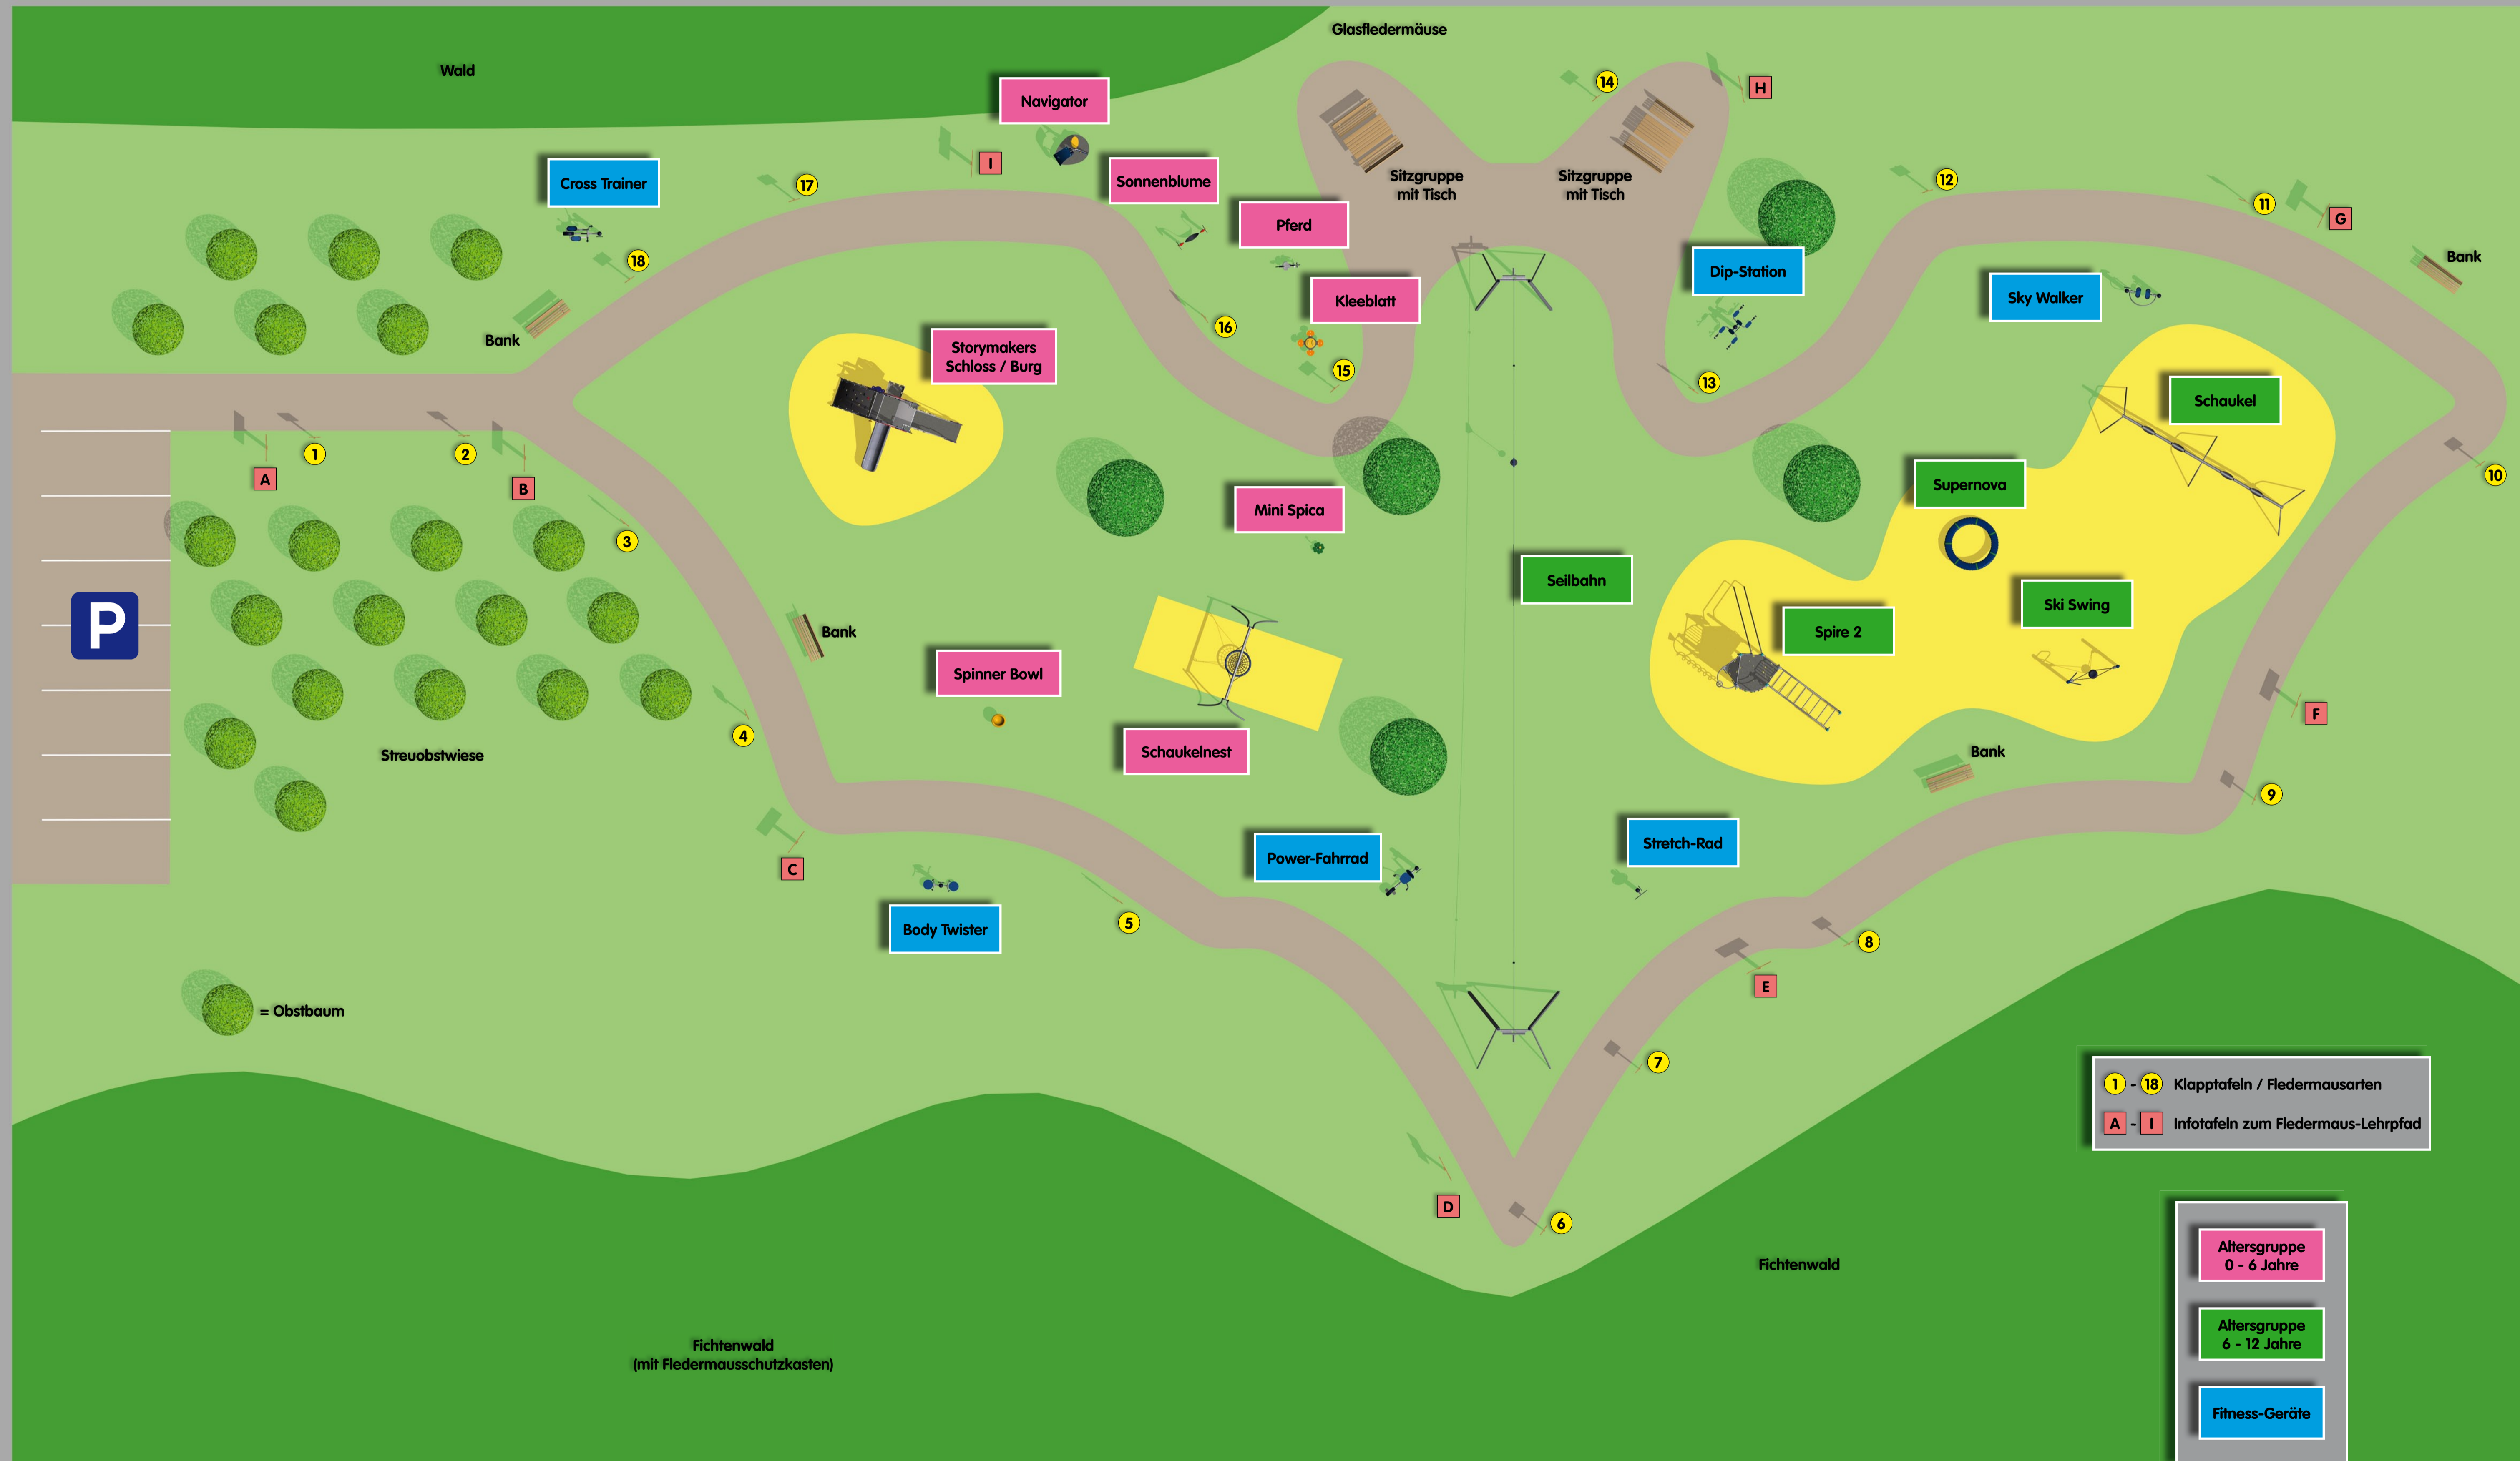

Fledermaus-Waldspielplatz

Fichtenwald

Waldweg

1 - 18 Klapptafeln / Fledermausarten
 A - I Infotafeln zum Fledermaus-Lehrpfad

Altersgruppe
 0 - 6 Jahre
 Altersgruppe
 6 - 12 Jahre
 Fitness-Geräte

Zufahrtsweg

= Obstbaum

Fichtenwald
 (mit Fledermausschutzkasten)